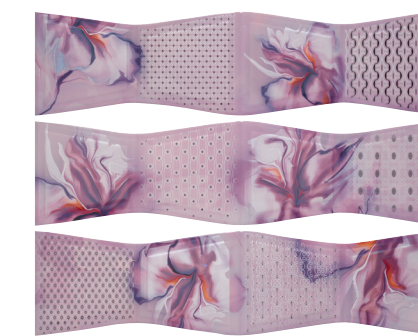

B021

41x41  
pavimento 414

pavimento · pasta roja

baño 9003 rojo-nacar-negro

revestimiento · pasta blanca

20x80  
**9003**  
collection

9003 Morado · 20x80

B082

9003 Lila · 20x80

B082

9003 Lavanda · 20x80

B082

Decor 9003 Lavanda · 20x80 Vértice

P167

Decor 9003 Nacar  
15/20x20 3D  
P172

Decor 9003 Plata  
15/20x20 3D  
P172

Decor 9003 Lila  
15/20x20 3D  
P172

Composición 9003 Morado-Lila · 20x80 Armonía III

P199

Modelo / Formato Model / Format	Piezas / Caja Tiles / Box	m <sup>2</sup> / Caja sqm / Box	Kg / Caja Kg / Box	Piezas / Palet Tiles / Pallet	m <sup>2</sup> / Palet sqm / Pallet	Cajas / Palet Boxes / Pallet	Kg / Palet Kg / Pallet
20x80	6	0,84	16,20	-	47,04	56	907,20
41x41	6	1	21	-	80	80	1680
Decor Vértice 20x80	8	-	21,32	-	-	-	-
Comp. Armonía 20x80 III	2 Juegos	-	18,11	-	-	-	-
Decor 3D 20x20	4	-	4	-	-	-	-