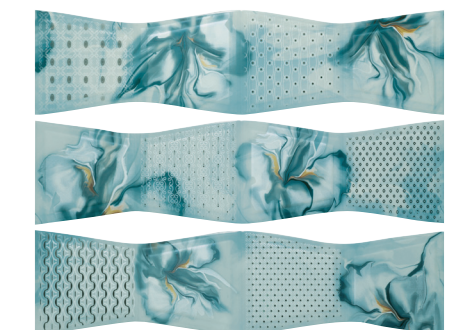

9003 Hielo · 20x80

B082

Decor 9003 Hielo · 20x80 Vértice

P167

Decor 9003 Nacar  
15/20x20 3D  
P172

Decor 9003 Plata  
15/20x20 3D  
P172

Decor 9003 Turquesa  
15/20x20 3D  
P172

Composición 9003  
Turquesa-Aqua · 20x80 Armonía III

P199

Modelo / Formato Model / Format	Piezas / Caja Tiles / Box	m <sup>2</sup> / Caja sqm / Box	Kg / Caja Kg / Box	Piezas / Palet Tiles / Pallet	m <sup>2</sup> / Palet sqm / Pallet	Cajas / Palet Boxes / Pallet	Kg / Palet Kg / Pallet
20x80	6	0,84	16,20	-	47,04	56	907,20
41x41	6	1	21	-	80	80	1680
Decor Vertice 20x80	8	-	21,32	-	-	-	-
Comp. Armonía 20x80 III	2 Juegos	-	18,11	-	-	-	-
Decor 3D 20x20	4	-	4	-	-	-	-